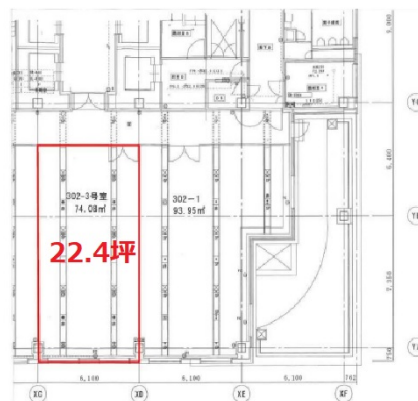

ポルトス・センタービル 3階22.4坪

大阪府堺市堺区戎島町4-45-1

3F

物件MAP

賃貸条件	
坪数	22.4坪
階数	3階 (申込有)
入居可能日	

ビル情報	
所在地	大阪府堺市堺区戎島町4-45-1
最寄り駅	南海本線 堺駅 徒歩1分 阪堺電軌阪堺線 大小路駅 徒歩11分 阪堺電軌阪堺線 宿院駅 徒歩13分 阪堺電軌阪堺線 花田口駅 徒歩14分 阪堺電軌阪堺線 妙国寺前駅 徒歩16分
エリア	その他大阪
竣工	1993年11月
耐震	新耐震基準
階数	地上16階 地下2階
用途	事務所
構造	SRC造