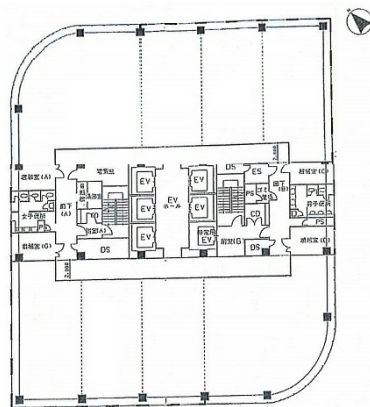

# ポルトス・センタービル 11階134.26坪

大阪府堺市堺区戎島町4-45-1

## 物件MAP

賃貸条件	
月額賃料	相談
坪数	134.26坪
坪単価	相談
共益費	賃料に含む
礼金	無し
敷金（保証金）	12ヶ月
階数	11階（1102 先行有り）
入居可能日	即日

ビル情報	
所在地	大阪府堺市堺区戎島町4-45-1
最寄り駅	南海本線 堺駅 徒歩1分 阪堺電軌阪堺線 大小路駅 徒歩11分 阪堺電軌阪堺線 宿院駅 徒歩13分 阪堺電軌阪堺線 花田口駅 徒歩14分 阪堺電軌阪堺線 妙国寺前駅 徒歩16分