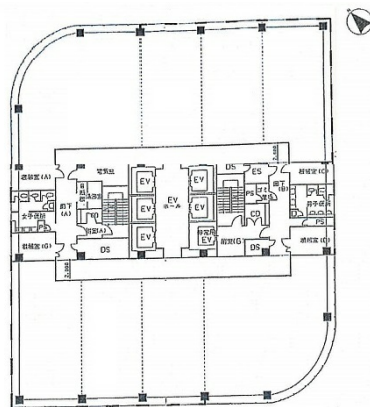

# ポルトス・センタービル 11階134.26坪

大阪府堺市堺区戎島町4-45-1

## 物件MAP

賃貸条件	
月額賃料	相談
坪数	134.26坪
坪単価	相談
共益費	賃料に含む
礼金	無し
敷金（保証金）	12ヶ月
階数	11階（1102 先行有り）
入居可能日	即日

ビル情報	
所在地	大阪府堺市堺区戎島町4-45-1
最寄り駅	南海本線 堺駅 徒歩1分 阪堺電軌阪堺線 大小路駅 徒歩11分 阪堺電軌阪堺線 宿院駅 徒歩13分 阪堺電軌阪堺線 花田口駅 徒歩14分 阪堺電軌阪堺線 妙国寺前駅 徒歩16分
エリア	その他大阪
竣工	1993年11月
耐震	新耐震基準
階数	地上16階 地下2階
用途	事務所
構造	SRC造