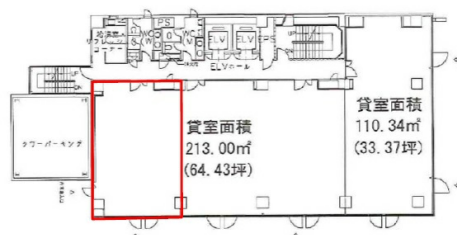

サンビル堺 2階20.23坪

大阪府堺市堺区甲斐町西1-1-35

物件MAP

賃貸条件	
月額賃料	相談
坪数	20.23坪
坪単価	相談
共益費	相談
礼金	無し
敷金 (保証金)	12ヶ月
階数	2階 (A)
入居可能日	即日

ビル情報	
所在地	大阪府堺市堺区甲斐町西1-1-35
最寄り駅	阪堺電軌阪堺線 宿院駅 徒歩3分 南海本線 堺駅 徒歩15分
エリア	その他大阪
竣工	1994年7月
耐震	新耐震基準
階数	地上8階
用途	事務所
構造	SRC造

設備情報	
エレベーター	2基
空調	個別空調
OAフロア	その他
基準階天井高	2,600mm
光ファイバー	
トイレ	男女別・室外
セキュリティ	有り
駐車場	有り