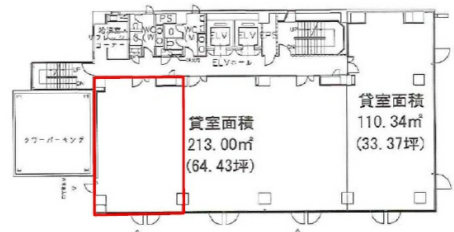

サンビル堺 2階20.23坪

大阪府堺市堺区甲斐町西1-1-35

物件MAP

賃貸条件	
月額賃料	相談
坪数	20.23坪
坪単価	相談
共益費	相談
礼金	無し
敷金（保証金）	12ヶ月
階数	2階（A）
入居可能日	即日

ビル情報	
所在地	大阪府堺市堺区甲斐町西1-1-35
最寄り駅	阪堺電軌阪堺線 宿院駅 徒歩3分 南海本線 堺駅 徒歩15分
エリア	その他大阪
竣工	1994年7月
耐震	新耐震基準
階数	地上8階
用途	事務所
構造	SRC造

設備情報	
エレベーター	2基
空調	個別空調
OAフロア	その他
基準階天井高	2,600mm
光ファイバー	
トイレ	男女別・室外
セキュリティ	有り
駐車場	有り

事務所移転の簡単検索サイト

Quick Service

クイックサービス

サンビル堺 2階20.23坪 大阪府堺市堺区甲斐町西1-1-35

その他大阪（ビルID：0006832）の賃貸オフィス

貸事務所・レンタルオフィス・オフィス移転ならQuickService