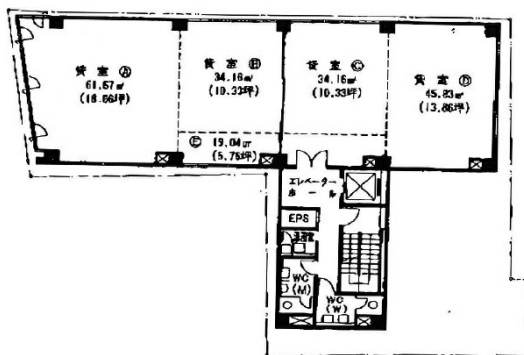

グランビアビル 2階13.86坪

長崎県佐世保市高砂町1-4

物件MAP

賃貸条件	
坪数	13.86坪
階数	2階 (D)
入居可能日	即日
ビル情報	
所在地	長崎県佐世保市高砂町1-4
最寄り駅	松浦鉄道西九州線 中佐世保駅 徒歩5分
エリア	長崎
竣工	1986年4月
耐震	新耐震基準
階数	地上5階
用途	事務所
構造	調査中
設備情報	
エレベーター	1基
空調	個別空調
OAフロア	その他
基準階天井高	
光ファイバー	無し
トイレ	男女別・室外
セキュリティ	無し
駐車場	有り