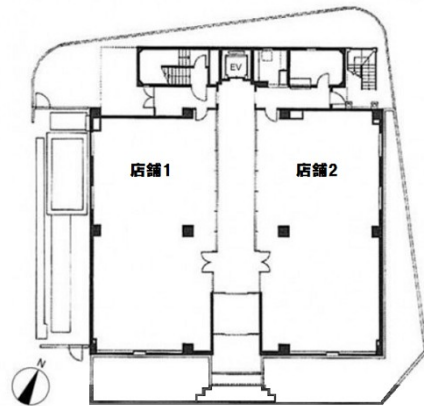

スクエア佐賀ビル 1階48.6坪

佐賀県佐賀市卸本町4-2

物件MAP

賃貸条件	
坪数	48.6坪
階数	1階
入居可能日	
ビル情報	
所在地	佐賀県佐賀市卸本町4-2
最寄り駅	JR長崎本線 佐賀駅 徒歩30分
エリア	佐賀
竣工	1994年12月
耐震	新耐震基準
階数	地上7階
用途	事務所
構造	RC造
設備情報	
エレベーター	1基
空調	個別空調
OAフロア	タイルカーペット
基準階天井高	2,550mm
光ファイバー	有り
トイレ	男女別・室外
セキュリティ	有り
駐車場	有り

事務所移転の簡単検索サイト

Quick Service

クイックサービス

スクエア佐賀ビル 1階48.6坪 佐賀県佐賀市卸本町4-2

佐賀 (ビルID: 0006801) の賃貸オフィス

貸事務所・レンタルオフィス・オフィス移転なら**QuickService**

物件詳細はこちらから

0120-55-2620