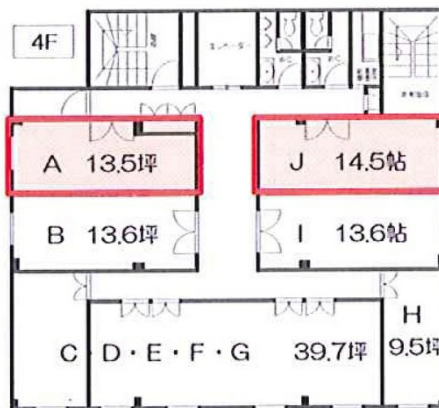

スクエア佐賀ビル 4階13.6坪

佐賀県佐賀市卸本町4-2

物件MAP

賃貸条件	
坪数	13.6坪
階数	4階
入居可能日	
ビル情報	
所在地	佐賀県佐賀市卸本町4-2
最寄り駅	JR長崎本線 佐賀駅 徒歩30分
エリア	佐賀
竣工	1994年12月
耐震	新耐震基準
階数	地上7階
用途	事務所
構造	RC造
設備情報	
エレベーター	1基
空調	個別空調
OAフロア	タイルカーペット
基準階天井高	2,550mm
光ファイバー	有り
トイレ	男女別・室外
セキュリティ	有り
駐車場	有り

事務所移転の簡単検索サイト

Quick Service

クイックサービス

スクエア佐賀ビル 4階13.6坪 佐賀県佐賀市卸本町4-2

佐賀 (ビルID: 0006801) の賃貸オフィス

貸事務所・レンタルオフィス・オフィス移転ならQuickService

物件詳細はこちらから

0120-55-2620