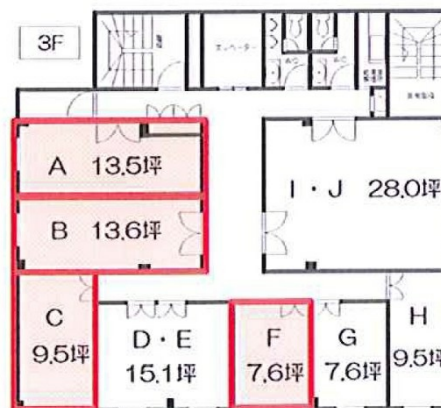

スクエア佐賀ビル 3階15.1坪

佐賀県佐賀市卸本町4-2

物件MAP

賃貸条件	
坪数	15.1坪
階数	3階
入居可能日	
ビル情報	
所在地	佐賀県佐賀市卸本町4-2
最寄り駅	JR長崎本線 佐賀駅 徒歩30分
エリア	佐賀
竣工	1994年12月
耐震	新耐震基準
階数	地上7階
用途	事務所
構造	RC造
設備情報	
エレベーター	1基
空調	個別空調
OAフロア	タイルカーペット
基準階天井高	2,550mm
光ファイバー	有り
トイレ	男女別・室外
セキュリティ	有り
駐車場	有り