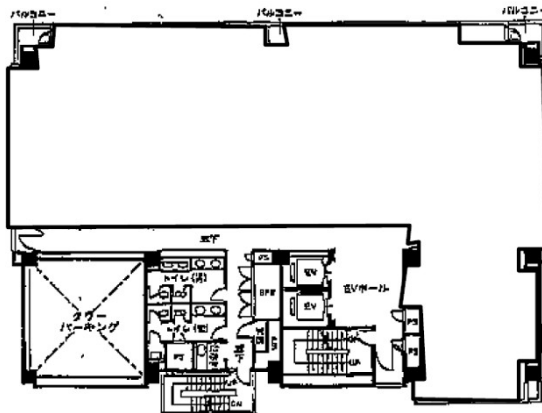

佐賀新聞佐賀駅前ビル 8階21.06坪

佐賀県佐賀市駅前中央1-9-38

物件MAP

賃貸条件	
坪数	21.06坪
階数	8階
入居可能日	
ビル情報	
所在地	佐賀県佐賀市駅前中央1-9-38
最寄り駅	JR長崎本線 佐賀駅 徒歩2分
エリア	佐賀
竣工	1992年2月
耐震	新耐震基準
階数	地上8階
用途	事務所
構造	SRC造
設備情報	
エレベーター	2基
空調	個別空調
OAフロア	
基準階天井高	2,500mm
光ファイバー	無し
トイレ	男女別・室外
セキュリティ	有り
駐車場	有り