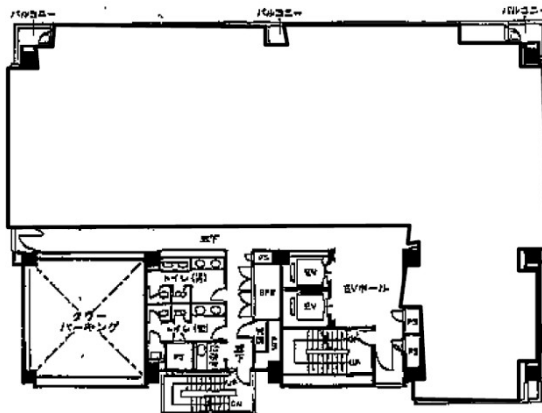

# 佐賀新聞佐賀駅前ビル 8階42.12坪

佐賀県佐賀市駅前中央1-9-38

物件MAP

賃貸条件	
坪数	42.12坪
階数	8階
入居可能日	
ビル情報	
所在地	佐賀県佐賀市駅前中央1-9-38
最寄り駅	JR長崎本線 佐賀駅 徒歩2分
エリア	佐賀
竣工	1992年2月
耐震	新耐震基準
階数	地上8階
用途	事務所
構造	SRC造
設備情報	
エレベーター	2基
空調	個別空調
OAフロア	
基準階天井高	2,500mm
光ファイバー	無し
トイレ	男女別・室外
セキュリティ	有り
駐車場	有り