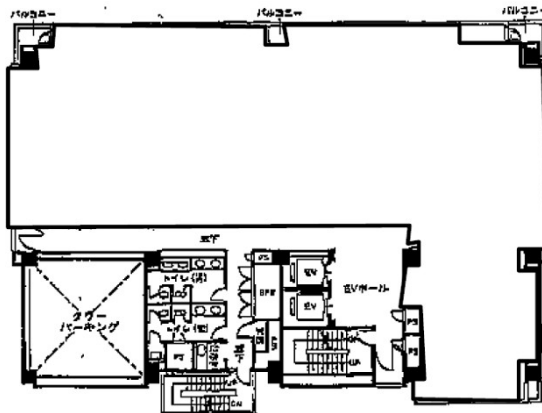

佐賀新聞佐賀駅前ビル 6階25.04坪

佐賀県佐賀市駅前中央1-9-38

物件MAP

賃貸条件	
坪数	25.04坪
階数	6階
入居可能日	
ビル情報	
所在地	佐賀県佐賀市駅前中央1-9-38
最寄り駅	JR長崎本線 佐賀駅 徒歩2分
エリア	佐賀
竣工	1992年2月
耐震	新耐震基準
階数	地上8階
用途	事務所
構造	SRC造
設備情報	
エレベーター	2基
空調	個別空調
OAフロア	
基準階天井高	2,500mm
光ファイバー	無し
トイレ	男女別・室外
セキュリティ	有り
駐車場	有り