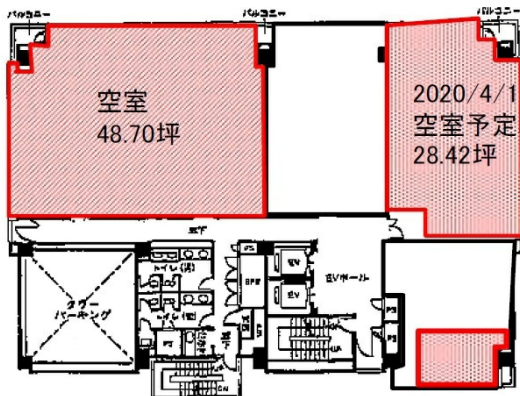

佐賀新聞佐賀駅前ビル 5階48.7坪

佐賀県佐賀市駅前中央1-9-38

物件MAP

賃貸条件	
坪数	48.7坪
階数	5階
入居可能日	

ビル情報	
所在地	佐賀県佐賀市駅前中央1-9-38
最寄り駅	JR長崎本線 佐賀駅 徒歩2分
エリア	佐賀
竣工	1992年2月
耐震	新耐震基準
階数	地上8階
用途	事務所
構造	SRC造

設備情報	
エレベーター	2基
空調	個別空調
OAフロア	
基準階天井高	2,500mm
光ファイバー	無し
トイレ	男女別・室外
セキュリティ	有り
駐車場	有り