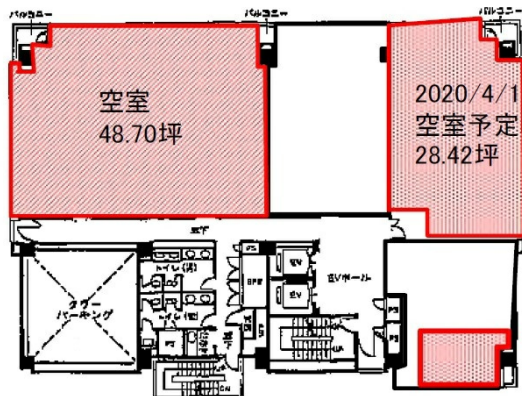

佐賀新聞佐賀駅前ビル 5階28.42坪

佐賀県佐賀市駅前中央1-9-38

物件MAP

賃貸条件	
坪数	28.42坪
階数	5階
入居可能日	

ビル情報	
所在地	佐賀県佐賀市駅前中央1-9-38
最寄り駅	JR長崎本線 佐賀駅 徒歩2分
エリア	佐賀
竣工	1992年2月
耐震	新耐震基準
階数	地上8階
用途	事務所
構造	SRC造

設備情報	
エレベーター	2基
空調	個別空調
OAフロア	
基準階天井高	2,500mm
光ファイバー	無し
トイレ	男女別・室外
セキュリティ	有り
駐車場	有り