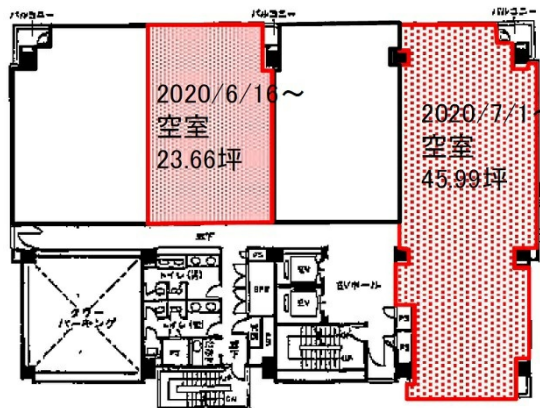

佐賀新聞佐賀駅前ビル 7階45.98坪

佐賀県佐賀市駅前中央1-9-38

物件MAP

賃貸条件	
坪数	45.98坪
階数	7階
入居可能日	
ビル情報	
所在地	佐賀県佐賀市駅前中央1-9-38
最寄り駅	JR長崎本線 佐賀駅 徒歩2分
エリア	佐賀
竣工	1992年2月
耐震	新耐震基準
階数	地上8階
用途	事務所
構造	SRC造
設備情報	
エレベーター	2基
空調	個別空調
OAフロア	
基準階天井高	2,500mm
光ファイバー	無し
トイレ	男女別・室外
セキュリティ	有り
駐車場	有り