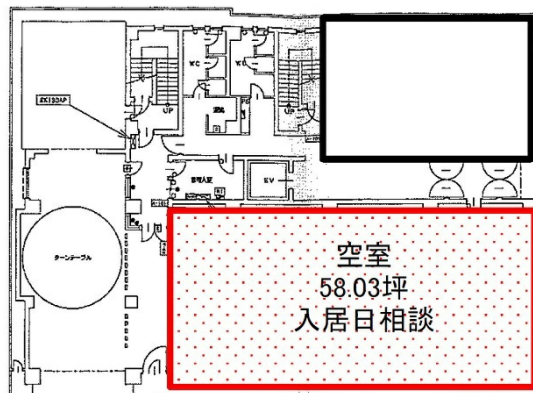

しまなみビルディング 1階58.03坪

愛媛県今治市共栄町2-2-1

物件MAP

| 賃貸条件 | |
|--------|-----------------|
| 坪数 | 58.03坪 |
| 階数 | 1階 |
| 入居可能日 | |
| ビル情報 | |
| 所在地 | 愛媛県今治市共栄町2-2-1 |
| 最寄り駅 | JR予讃線 今治駅 徒歩10分 |
| エリア | 愛媛 |
| 竣工 | 1983年4月 |
| 耐震 | 新耐震基準 |
| 階数 | 地上6階 |
| 用途 | 事務所 |
| 構造 | RC造 |
| 設備情報 | |
| エレベーター | 1基 |
| 空調 | 個別空調 |
| OAフロア | OAフロア相談可 |
| 基準階天井高 | 2,500mm |
| 光ファイバー | 無し |
| トイレ | 男女別・室外 |
| セキュリティ | 有り |
| 駐車場 | 有り |

事務所移転の簡単検索サイト

Quick Service

クイックサービス

しまなみビルディング 1階58.03坪 愛媛県今治市共栄町2-2-1

愛媛 (ビルID: 0006787) の賃貸オフィス

貸事務所・レンタルオフィス・オフィス移転ならQuickService

物件詳細はこちらから

0120-55-2620