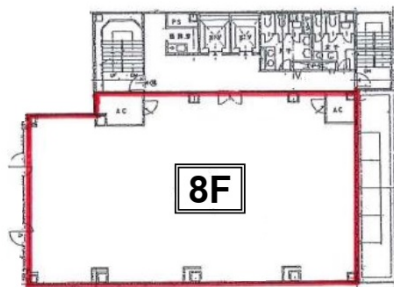

国立KTビル 8階80.86坪

東京都国立市東1-4-15

物件MAP

賃貸条件	
月額賃料	相談
坪数	80.86坪
坪単価	相談
共益費	賃料に含む
礼金	無し
敷金（保証金）	10ヶ月
階数	8階（契約予定）
入居可能日	即日

ビル情報	
所在地	東京都国立市東1-4-15
最寄り駅	JR中央線(快速) 国立駅 徒歩2分
エリア	その他東京
竣工	1991年4月
耐震	新耐震基準
階数	地上8階 地下1階
用途	事務所
構造	S造

設備情報	
エレベーター	1基
空調	個別空調
OAフロア	
基準階天井高	2,500mm
光ファイバー	有り
トイレ	男女別・室外
セキュリティ	有り
駐車場	有り

事務所移転の簡単検索サイト

Quick Service

クイックサービス

国立KTビル 8階80.86坪 東京都国立市東1-4-15

その他東京（ビルID：0006782）の賃貸オフィス

貸事務所・レンタルオフィス・オフィス移転ならQuickService