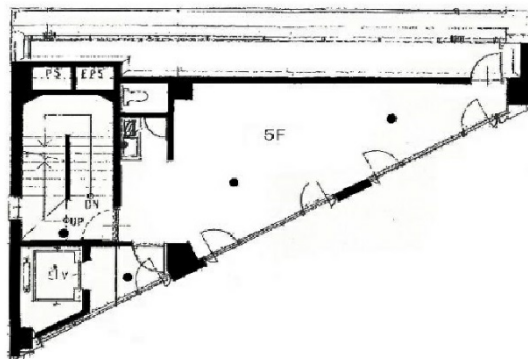

国立加賀屋ビル 5階14坪

東京都国立市中1-8-1

物件MAP

賃貸条件	
月額賃料	相談
坪数	14坪
坪単価	相談
共益費	賃料に含む
礼金	1ヶ月
敷金 (保証金)	相談
階数	5階
入居可能日	2024年6月

ビル情報	
所在地	東京都国立市中1-8-1
最寄り駅	JR中央線(快速) 国立駅 徒歩1分
エリア	その他東京
竣工	要確認
耐震	旧耐震基準
階数	地上1階
用途	事務所
構造	S造

設備情報	
エレベーター	
空調	個別空調
OAフロア	その他
基準階天井高	
光ファイバー	無し
トイレ	調査中
セキュリティ	無し
駐車場	有り