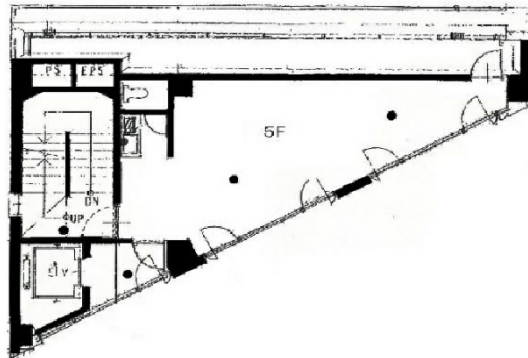

国立加賀屋ビル 5階14坪

東京都国立市中1-8-1

物件MAP

賃貸条件	
月額賃料	相談
坪数	14坪
坪単価	相談
共益費	賃料に含む
礼金	1ヶ月
敷金（保証金）	相談
階数	5階
入居可能日	2024年6月

ビル情報	
所在地	東京都国立市中1-8-1
最寄り駅	JR中央線(快速) 国立駅 徒歩1分
エリア	その他東京
竣工	要確認
耐震	旧耐震基準
階数	地上1階
用途	事務所
構造	S造

設備情報	
エレベーター	
空調	個別空調
OAフロア	その他
基準階天井高	
光ファイバー	無し
トイレ	調査中
セキュリティ	無し
駐車場	有り