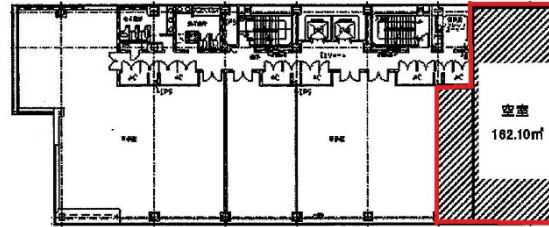

## 物件MAP

| 賃貸条件    |        |
|---------|--------|
| 月額賃料    | 相談     |
| 坪数      | 49.03坪 |
| 坪単価     | 相談     |
| 共益費     | 賃料に含む  |
| 礼金      | 無し     |
| 敷金（保証金） | 12ヶ月   |
| 階数      | 4階     |
| 入居可能日   | 即日     |