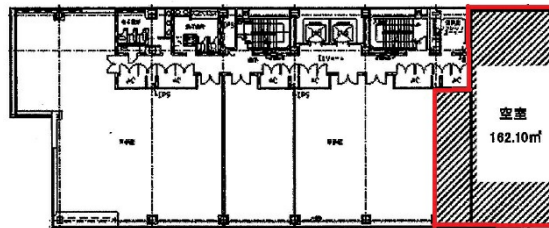

ニッセイ高知ビル 4階49.03坪

高知県高知市本町4-2-40

物件MAP

賃貸条件	
月額賃料	相談
坪数	49.03坪
坪単価	相談
共益費	賃料に含む
礼金	無し
敷金（保証金）	12ヶ月
階数	4階
入居可能日	即日

ビル情報	
所在地	高知県高知市本町4-2-40
最寄り駅	土佐電鉄伊野線 県庁前駅 徒歩1分
エリア	高知
竣工	2000年9月
耐震	新耐震基準
階数	地上8階
用途	事務所
構造	S造