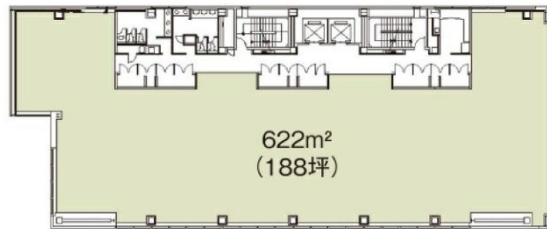

## 物件MAP

賃貸条件	
坪数	22坪
階数	2階
入居可能日	

ビル情報	
所在地	高知県高知市本町4-2-40
最寄り駅	土佐電鉄伊野線 県庁前駅 徒歩1分
エリア	高知
竣工	2000年9月
耐震	新耐震基準
階数	地上8階
用途	事務所
構造	S造

設備情報	
エレベーター	2基
空調	個別空調
OAフロア	OAフロア
基準階天井高	2,500mm
光ファイバー	有り
トイレ	男女別・室外
セキュリティ	有り
駐車場	有り