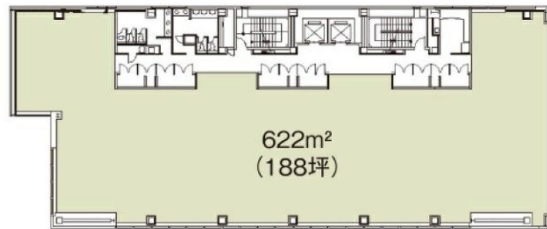

ニッセイ高知ビル 2階31坪

高知県高知市本町4-2-40

物件MAP

賃貸条件	
坪数	31坪
階数	2階
入居可能日	

ビル情報	
所在地	高知県高知市本町4-2-40
最寄り駅	土佐電鉄伊野線 県庁前駅 徒歩1分
エリア	高知
竣工	2000年9月
耐震	新耐震基準
階数	地上8階
用途	事務所
構造	S造

設備情報	
エレベーター	2基
空調	個別空調
OAフロア	OAフロア
基準階天井高	2,500mm
光ファイバー	有り
トイレ	男女別・室外
セキュリティ	有り
駐車場	有り