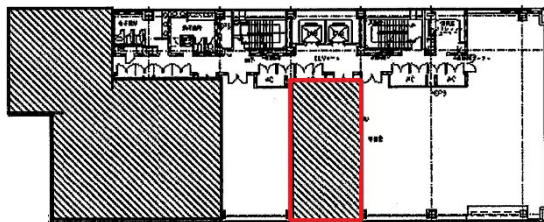

## 物件MAP

賃貸条件	
月額賃料	相談
坪数	22.5坪
坪単価	相談
共益費	賃料に含む
礼金	無し
敷金（保証金）	12ヶ月
階数	6階
入居可能日	2024年5月

ビル情報	
所在地	高知県高知市本町4-2-40
最寄り駅	土佐電鉄伊野線 県庁前駅 徒歩1分
エリア	高知
竣工	2000年9月
耐震	新耐震基準
階数	地上8階
用途	事務所
構造	S造

設備情報	
エレベーター	2基
空調	個別空調
OAフロア	OAフロア
基準階天井高	2,500mm
光ファイバー	有り
トイレ	男女別・室外
セキュリティ	有り
駐車場	有り