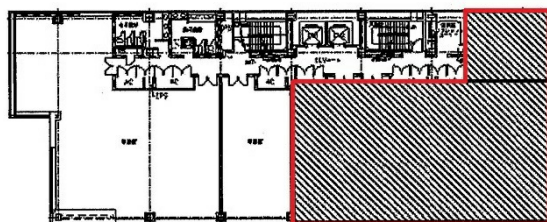

ニッセイ高知ビル 7階94.35坪

高知県高知市本町4-2-40

物件MAP

賃貸条件	
月額賃料	相談
坪数	94.35坪
坪単価	相談
共益費	賃料に含む
礼金	無し
敷金（保証金）	12ヶ月
階数	7階
入居可能日	即日

ビル情報	
所在地	高知県高知市本町4-2-40
最寄り駅	土佐電鉄伊野線 県庁前駅 徒歩1分
エリア	高知
竣工	2000年9月
耐震	新耐震基準
階数	地上8階
用途	事務所
構造	S造