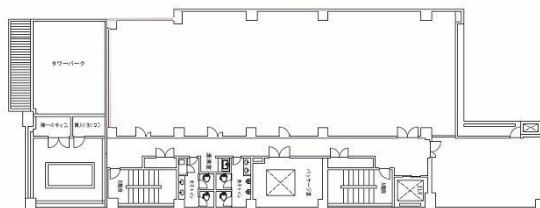

## 物件MAP

賃貸条件	
月額賃料	相談
坪数	16.29坪
坪単価	相談
共益費	賃料に含む
礼金	無し
敷金（保証金）	10ヶ月
階数	4階
入居可能日	即日

ビル情報	
所在地	高知県高知市本町2-2-27
最寄り駅	土佐電鉄伊野線 大橋通駅 徒歩1分
エリア	高知
竣工	1982年11月
耐震	新耐震基準
階数	地上8階
用途	事務所
構造	RC造

設備情報	
エレベーター	1基
空調	個別空調
OAフロア	タイルカーペット
基準階天井高	2,500mm
光ファイバー	有り
トイレ	男女別・室外
セキュリティ	有り
駐車場	有り