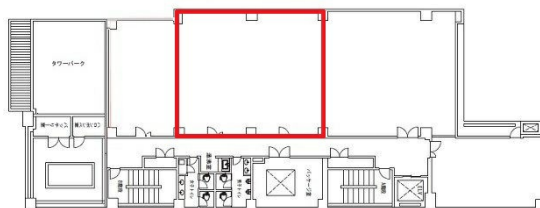

CMJ高知ビル 4階33.37坪

高知県高知市本町2-2-27

物件MAP

賃貸条件	
月額賃料	相談
坪数	33.37坪
坪単価	相談
共益費	賃料に含む
礼金	無し
敷金（保証金）	10ヶ月
階数	4階（403・404）
入居可能日	即日

ビル情報	
所在地	高知県高知市本町2-2-27
最寄り駅	土佐電鉄伊野線 大橋通駅 徒歩1分
エリア	高知
竣工	1982年11月
耐震	新耐震基準
階数	地上8階
用途	事務所
構造	RC造

設備情報	
エレベーター	1基
空調	個別空調
OAフロア	タイルカーペット
基準階天井高	2,500mm
光ファイバー	有り
トイレ	男女別・室外
セキュリティ	有り
駐車場	有り

事務所移転の簡単検索サイト

Quick Service

クイックサービス

CMJ高知ビル 4階33.37坪 高知県高知市本町2-2-27

高知（ビルID：0006762）の賃貸オフィス

貸事務所・レンタルオフィス・オフィス移転なら**QuickService**