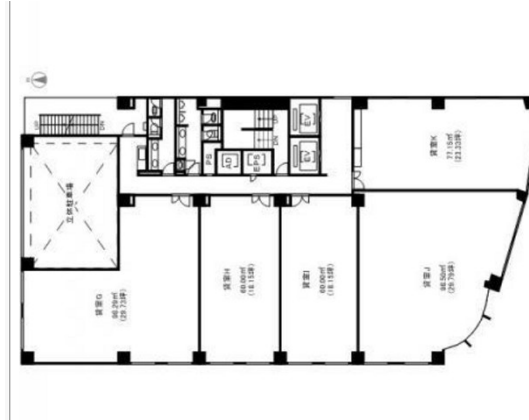

# 朝日生命高知本町ビル 6階29.73坪

高知県高知市本町1-1-3

物件MAP

賃貸条件	
坪数	29.73坪
階数	6階
入居可能日	
ビル情報	
所在地	高知県高知市本町1-1-3
最寄り駅	土佐電鉄伊野線 堀詰駅 徒歩1分
エリア	高知
竣工	1997年12月
耐震	新耐震基準
階数	地上9階
用途	事務所
構造	S造
設備情報	
エレベーター	2基
空調	個別空調
OAフロア	OAフロア
基準階天井高	
光ファイバー	有り
トイレ	男女別・室外
セキュリティ	有り
駐車場	有り