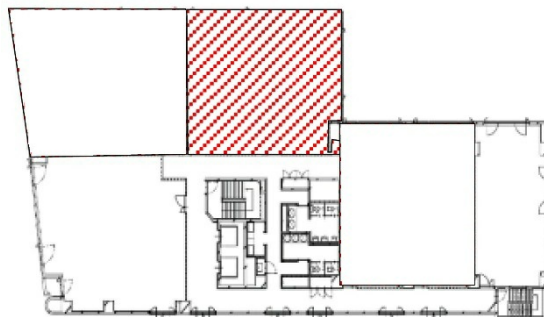

高知中央ビジネススクエアビル 7階39.76坪

高知県高知市堺町2-26

物件MAP

賃貸条件	
月額賃料	相談
坪数	39.76坪
坪単価	相談
共益費	賃料に含む
礼金	無し
敷金（保証金）	12ヶ月
階数	7階
入居可能日	2024年5月

ビル情報	
所在地	高知県高知市堺町2-26
最寄り駅	土佐電鉄ごめん線 はりまや橋駅 徒歩3分 JR土讃線 高知駅 徒歩15分
エリア	高知
竣工	1988年3月
耐震	新耐震基準
階数	地上9階
用途	事務所
構造	SRC造

設備情報	
エレベーター	2基
空調	個別空調
OAフロア	OAフロア
基準階天井高	2,500mm
光ファイバー	有り
トイレ	男女別・室外
セキュリティ	有り
駐車場	有り