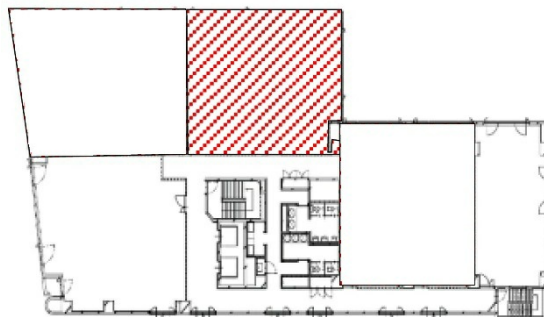

高知中央ビジネススクエアビル 7階39.76坪

高知県高知市堺町2-26

物件MAP

賃貸条件	
月額賃料	相談
坪数	39.76坪
坪単価	相談
共益費	賃料に含む
礼金	無し
敷金（保証金）	12ヶ月
階数	7階
入居可能日	2024年5月

ビル情報	
所在地	高知県高知市堺町2-26
最寄り駅	土佐電鉄ごめん線 はりまや橋駅 徒歩3分 JR土讃線 高知駅 徒歩15分
エリア	高知
竣工	1988年3月
耐震	新耐震基準
階数	地上9階
用途	事務所
構造	SRC造

設備情報	
エレベーター	2基
空調	個別空調
OAフロア	OAフロア
基準階天井高	2,500mm
光ファイバー	有り
トイレ	男女別・室外
セキュリティ	有り
駐車場	有り

事務所移転の簡単検索サイト

Quick Service

クイックサービス

高知中央ビジネススクエアビル 7階39.76坪 高知県高知市堺町2-26

高知（ビルID：0006758）の賃貸オフィス

貸事務所・レンタルオフィス・オフィス移転ならQuickService