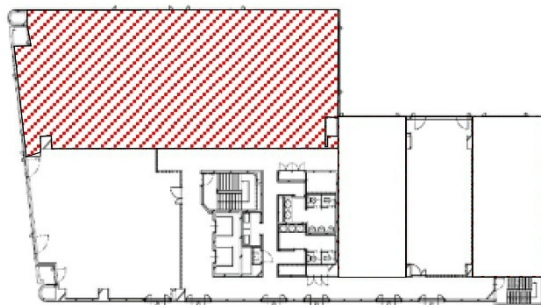

# 高知中央ビジネススクエアビル 3階80.77坪

高知県高知市堺町2-26

## 物件MAP

賃貸条件	
月額賃料	相談
坪数	80.77坪
坪単価	相談
共益費	賃料に含む
礼金	無し
敷金（保証金）	12ヶ月
階数	3階
入居可能日	2024年5月

ビル情報	
所在地	高知県高知市堺町2-26
最寄り駅	土佐電鉄ごめん線 はりまや橋駅 徒歩3分 JR土讃線 高知駅 徒歩15分
エリア	高知
竣工	1988年3月
耐震	新耐震基準
階数	地上9階
用途	事務所
構造	SRC造

設備情報	
エレベーター	2基
空調	個別空調
OAフロア	OAフロア
基準階天井高	2,500mm
光ファイバー	有り
トイレ	男女別・室外
セキュリティ	有り
駐車場	有り