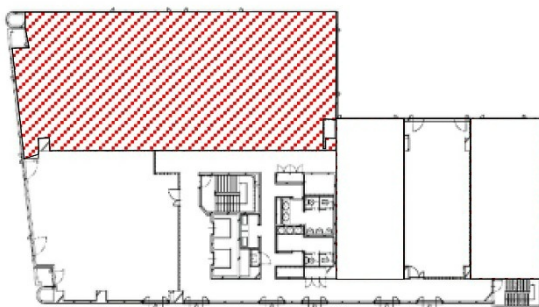

高知中央ビジネススクエアビル 3階80.77坪

高知県高知市堺町2-26

物件MAP

賃貸条件	
月額賃料	相談
坪数	80.77坪
坪単価	相談
共益費	賃料に含む
礼金	無し
敷金（保証金）	12ヶ月
階数	3階
入居可能日	2024年5月

ビル情報	
所在地	高知県高知市堺町2-26
最寄り駅	土佐電鉄ごめん線 はりまや橋駅 徒歩3分 JR土讃線 高知駅 徒歩15分
エリア	高知
竣工	1988年3月
耐震	新耐震基準
階数	地上9階
用途	事務所
構造	SRC造

設備情報	
エレベーター	2基
空調	個別空調
OAフロア	OAフロア
基準階天井高	2,500mm
光ファイバー	有り
トイレ	男女別・室外
セキュリティ	有り
駐車場	有り

事務所移転の簡単検索サイト

Quick Service

クイックサービス

高知中央ビジネススクエアビル 3階80.77坪 高知県高知市堺町2-26

高知（ビルID：0006758）の賃貸オフィス

貸事務所・レンタルオフィス・オフィス移転ならQuickService