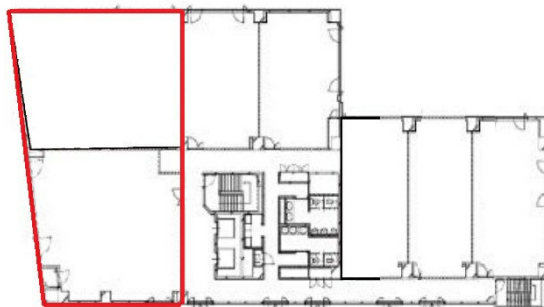

高知中央ビジネススクエアビル 4階80.88坪

高知県高知市堺町2-26

物件MAP

賃貸条件	
坪数	80.88坪
階数	4階
入居可能日	

ビル情報	
所在地	高知県高知市堺町2-26
最寄り駅	土佐電鉄ごめん線 はりまや橋駅 徒歩3分 JR土讃線 高知駅 徒歩15分
エリア	高知
竣工	1988年3月
耐震	新耐震基準
階数	地上9階
用途	事務所
構造	SRC造

設備情報	
エレベーター	2基
空調	個別空調
OAフロア	OAフロア
基準階天井高	2,500mm
光ファイバー	有り
トイレ	男女別・室外
セキュリティ	有り
駐車場	有り