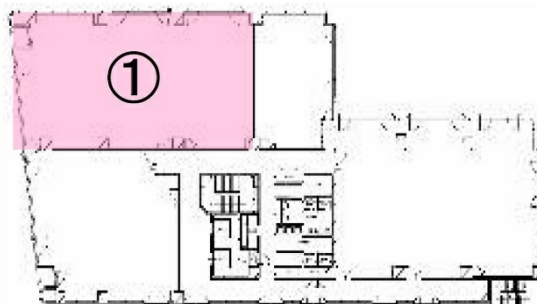

# 高知中央ビジネススクエアビル 9階60.71坪

高知県高知市堺町2-26

物件MAP

| 賃貸条件  |        |
|-------|--------|
| 坪数    | 60.71坪 |
| 階数    | 9階 (①) |
| 入居可能日 |        |

| ビル情報 |   |
|------|---|
| 所在地  | 高知県高知市堺町2-26                            |
| 最寄り駅 | 土佐電鉄ごめん線 はりまや橋駅 徒歩3分<br>JR土讃線 高知駅 徒歩15分 |
| エリア  | 高知                                      |
| 竣工   | 1988年3月                                 |
| 耐震   | 新耐震基準                                   |
| 階数   | 地上9階                                    |
| 用途   | 事務所                                     |
| 構造   | SRC造                                    |

| 設備情報   |         |
|--------|---------|
| エレベーター | 2基      |
| 空調     | 個別空調    |
| OAフロア  | OAフロア   |
| 基準階天井高 | 2,500mm |
| 光ファイバー | 有り      |
| トイレ    | 男女別・室外  |
| セキュリティ | 有り      |
| 駐車場    | 有り      |