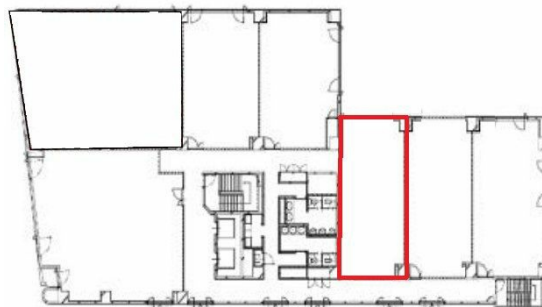

高知中央ビジネススクエアビル 8階19.8坪

高知県高知市堺町2-26

物件MAP

賃貸条件	
坪数	19.8坪
階数	8階 (①)
入居可能日	

ビル情報	
所在地	高知県高知市堺町2-26
最寄り駅	土佐電鉄ごめん線 はりまや橋駅 徒歩3分 JR土讃線 高知駅 徒歩15分
エリア	高知
竣工	1988年3月
耐震	新耐震基準
階数	地上9階
用途	事務所
構造	SRC造

設備情報	
エレベーター	2基
空調	個別空調
OAフロア	OAフロア
基準階天井高	2,500mm
光ファイバー	有り
トイレ	男女別・室外
セキュリティ	有り
駐車場	有り