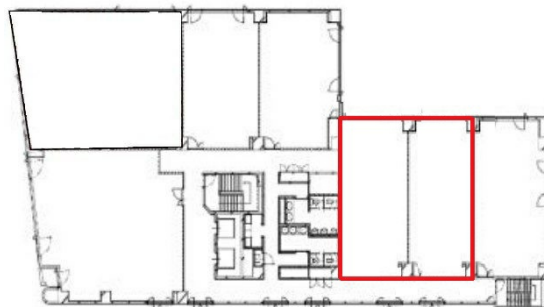

高知中央ビジネススクエアビル 7階39.61坪

高知県高知市堺町2-26

物件MAP

賃貸条件	
月額賃料	相談
坪数	39.61坪
坪単価	相談
共益費	賃料に含む
礼金	無し
敷金（保証金）	12ヶ月
階数	7階
入居可能日	2024年12月

ビル情報	
所在地	高知県高知市堺町2-26
最寄り駅	土佐電鉄ごめん線 はりまや橋駅 徒歩3分 JR土讃線 高知駅 徒歩15分
エリア	高知
竣工	1988年3月
耐震	新耐震基準
階数	地上9階
用途	事務所
構造	SRC造

設備情報	
エレベーター	2基
空調	個別空調
OAフロア	OAフロア
基準階天井高	2,500mm
光ファイバー	有り
トイレ	男女別・室外
セキュリティ	有り
駐車場	有り

事務所移転の簡単検索サイト

Quick Service

クイックサービス

高知中央ビジネススクエアビル 7階39.61坪 高知県高知市堺町2-26

高知（ビルID：0006758）の賃貸オフィス

貸事務所・レンタルオフィス・オフィス移転ならQuickService