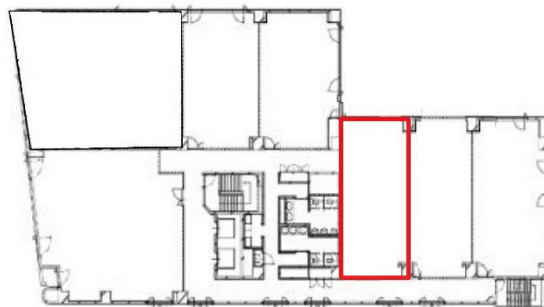

## 物件MAP

賃貸条件	
月額賃料	相談
坪数	19.8坪
坪単価	相談
共益費	賃料に含む
礼金	無し
敷金（保証金）	12ヶ月
階数	4階
入居可能日	即日

ビル情報	
所在地	高知県高知市堺町2-26
最寄り駅	土佐電鉄ごめん線 はりまや橋駅 徒歩3分 JR土讃線 高知駅 徒歩15分
エリア	高知
竣工	1988年3月
耐震	新耐震基準
階数	地上9階
用途	事務所
構造	SRC造

設備情報	
エレベーター	2基
空調	個別空調
OAフロア	OAフロア
基準階天井高	2,500mm
光ファイバー	有り
トイレ	男女別・室外
セキュリティ	有り
駐車場	有り