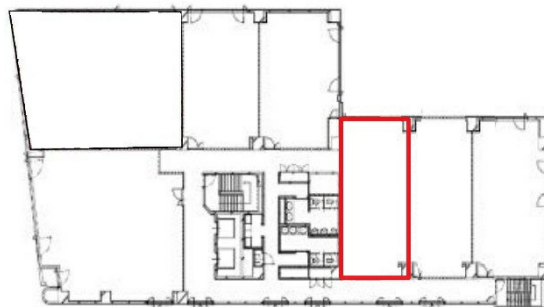

高知中央ビジネススクエアビル 4階19.8坪

高知県高知市堺町2-26

物件MAP

賃貸条件	
月額賃料	相談
坪数	19.8坪
坪単価	相談
共益費	賃料に含む
礼金	無し
敷金（保証金）	12ヶ月
階数	4階
入居可能日	即日

ビル情報	
所在地	高知県高知市堺町2-26
最寄り駅	土佐電鉄ごめん線 はりまや橋駅 徒歩3分 JR土讃線 高知駅 徒歩15分
エリア	高知
竣工	1988年3月
耐震	新耐震基準
階数	地上9階
用途	事務所
構造	SRC造