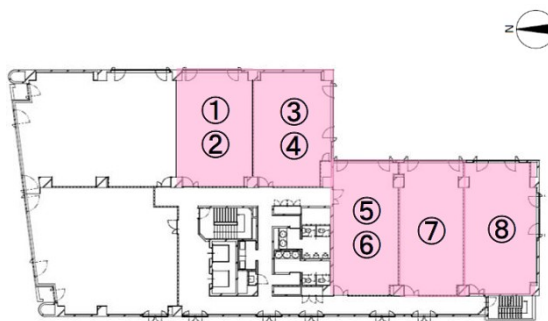

## 物件MAP

賃貸条件	
月額賃料	相談
坪数	19.69坪
坪単価	相談
共益費	賃料に含む
礼金	無し
敷金 (保証金)	相談
階数	7階
入居可能日	2024年9月

ビル情報	
所在地	高知県高知市堺町2-26
最寄り駅	土佐電鉄ごめん線 はりまや橋駅 徒歩3分 JR土讃線 高知駅 徒歩15分
エリア	高知
竣工	1988年3月
耐震	新耐震基準
階数	地上9階
用途	事務所
構造	SRC造

設備情報	
エレベーター	2基
空調	個別空調
OAフロア	OAフロア
基準階天井高	2,500mm
光ファイバー	有り
トイレ	男女別・室外
セキュリティ	有り
駐車場	有り