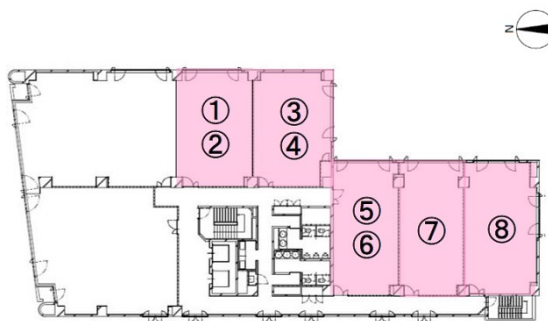

高知中央ビジネススクエアビル 7階19.69坪

高知県高知市堺町2-26

物件MAP

賃貸条件	
月額賃料	相談
坪数	19.69坪
坪単価	相談
共益費	賃料に含む
礼金	無し
敷金（保証金）	相談
階数	7階
入居可能日	2024年9月

ビル情報	
所在地	高知県高知市堺町2-26
最寄り駅	土佐電鉄ごめん線 はりまや橋駅 徒歩3分 JR土讃線 高知駅 徒歩15分
エリア	高知
竣工	1988年3月
耐震	新耐震基準
階数	地上9階
用途	事務所
構造	SRC造

設備情報	
エレベーター	2基
空調	個別空調
OAフロア	OAフロア
基準階天井高	2,500mm
光ファイバー	有り
トイレ	男女別・室外
セキュリティ	有り
駐車場	有り

事務所移転の簡単検索サイト

Quick Service

クイックサービス

高知中央ビジネススクエアビル 7階19.69坪 高知県高知市堺町2-26

高知（ビルID：0006758）の賃貸オフィス

貸事務所・レンタルオフィス・オフィス移転ならQuickService