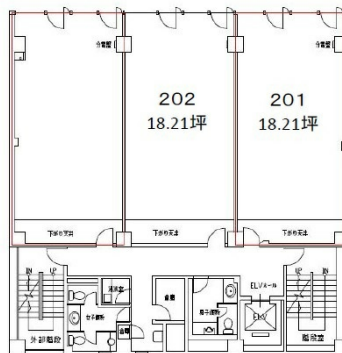

# JTB高知ビル 2階36.42坪

高知県高知市堺町1-21

## 物件MAP

賃貸条件	
月額賃料	相談
坪数	36.42坪
坪単価	相談
共益費	101,976円
礼金	無し
敷金（保証金）	相談
階数	2階（201・202）
入居可能日	即日

ビル情報	
所在地	高知県高知市堺町1-21
最寄り駅	土佐電鉄ごめん線 はりまや橋駅 徒歩1分 JR土讃線 高知駅 徒歩12分
エリア	高知
竣工	1979年10月
耐震	耐震補強済
階数	地上9階
用途	事務所
構造	SRC造

設備情報	
エレベーター	1基
空調	個別空調
OAフロア	タイルカーペット
基準階天井高	2,550mm
光ファイバー	有り
トイレ	男女別・室外
セキュリティ	有り
駐車場	無し