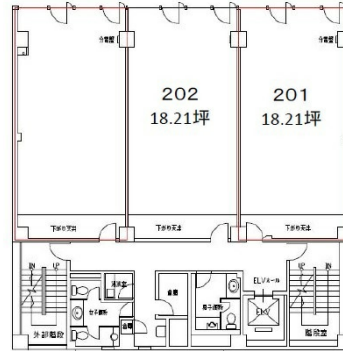

# JTB高知ビル 2階36.42坪

高知県高知市堺町1-21

## 物件MAP

賃貸条件	
月額賃料	相談
坪数	36.42坪
坪単価	相談
共益費	101,976円
礼金	無し
敷金（保証金）	相談
階数	2階（201・202）
入居可能日	即日

ビル情報	
所在地	高知県高知市堺町1-21
最寄り駅	土佐電鉄ごめん線 はりまや橋駅 徒歩1分 JR土讃線 高知駅 徒歩12分
エリア	高知
竣工	1979年10月
耐震	耐震補強済
階数	地上9階
用途	事務所
構造	SRC造