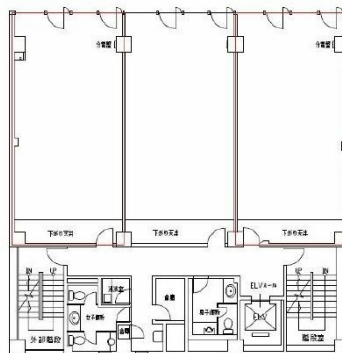

JTB高知ビル 4階18.21坪

高知県高知市堺町1-21

物件MAP

賃貸条件	
月額賃料	相談
坪数	18.21坪
坪単価	相談
共益費	50,988円
礼金	無し
敷金（保証金）	相談
階数	4階（403）
入居可能日	即日

ビル情報	
所在地	高知県高知市堺町1-21
最寄り駅	土佐電鉄ごめん線 はりまや橋駅 徒歩1分 JR土讃線 高知駅 徒歩12分
エリア	高知
竣工	1979年10月
耐震	耐震補強済
階数	地上9階
用途	事務所
構造	SRC造

設備情報	
エレベーター	1基
空調	個別空調
OAフロア	タイルカーペット
基準階天井高	2,550mm
光ファイバー	有り
トイレ	男女別・室外
セキュリティ	有り
駐車場	無し