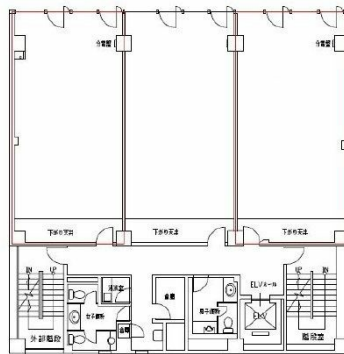

JTB高知ビル 4階18.21坪

高知県高知市堺町1-21

物件MAP

賃貸条件	
月額賃料	相談
坪数	18.21坪
坪単価	相談
共益費	50,988円
礼金	無し
敷金（保証金）	相談
階数	4階（403）
入居可能日	即日

ビル情報	
所在地	高知県高知市堺町1-21
最寄り駅	土佐電鉄ごめん線 はりまや橋駅 徒歩1分 JR土讃線 高知駅 徒歩12分
エリア	高知
竣工	1979年10月
耐震	耐震補強済
階数	地上9階
用途	事務所
構造	SRC造