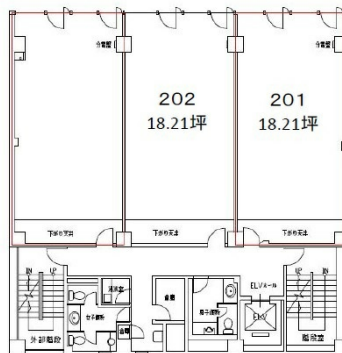

JTB高知ビル 2階18.21坪

高知県高知市堺町1-21

物件MAP

賃貸条件	
月額賃料	相談
坪数	18.21坪
坪単価	相談
共益費	50,988円
礼金	無し
敷金（保証金）	相談
階数	2階（202）
入居可能日	即日

ビル情報	
所在地	高知県高知市堺町1-21
最寄り駅	土佐電鉄ごめん線 はりまや橋駅 徒歩1分 JR土讃線 高知駅 徒歩12分
エリア	高知
竣工	1979年10月
耐震	耐震補強済
階数	地上9階
用途	事務所
構造	SRC造

設備情報	
エレベーター	1基
空調	個別空調
OAフロア	タイルカーペット
基準階天井高	2,550mm
光ファイバー	有り
トイレ	男女別・室外
セキュリティ	有り
駐車場	無し