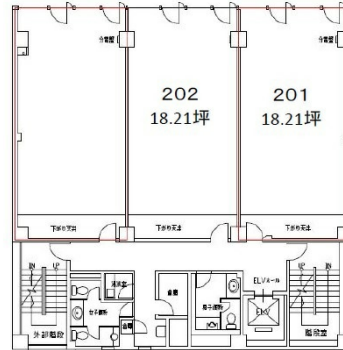

JTB高知ビル 2階18.21坪

高知県高知市堺町1-21

物件MAP

賃貸条件	
月額賃料	相談
坪数	18.21坪
坪単価	相談
共益費	50,988円
礼金	無し
敷金（保証金）	相談
階数	2階（202）
入居可能日	即日

ビル情報	
所在地	高知県高知市堺町1-21
最寄り駅	土佐電鉄ごめん線 はりまや橋駅 徒歩1分 JR土讃線 高知駅 徒歩12分
エリア	高知
竣工	1979年10月
耐震	耐震補強済
階数	地上9階
用途	事務所
構造	SRC造