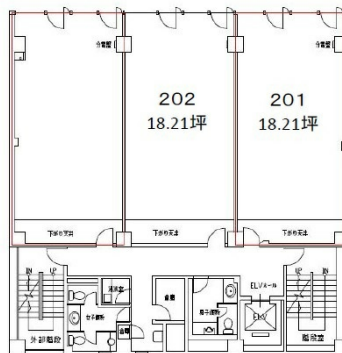

# JTB高知ビル 2階18.21坪

高知県高知市堺町1-21

## 物件MAP

賃貸条件	
月額賃料	相談
坪数	18.21坪
坪単価	相談
共益費	50,988円
礼金	無し
敷金（保証金）	相談
階数	2階（201）
入居可能日	即日

ビル情報	
所在地	高知県高知市堺町1-21
最寄り駅	土佐電鉄ごめん線 はりまや橋駅 徒歩1分 JR土讃線 高知駅 徒歩12分
エリア	高知
竣工	1979年10月
耐震	耐震補強済
階数	地上9階
用途	事務所
構造	SRC造

設備情報	
エレベーター	1基
空調	個別空調
OAフロア	タイルカーペット
基準階天井高	2,550mm
光ファイバー	有り
トイレ	男女別・室外
セキュリティ	有り
駐車場	無し