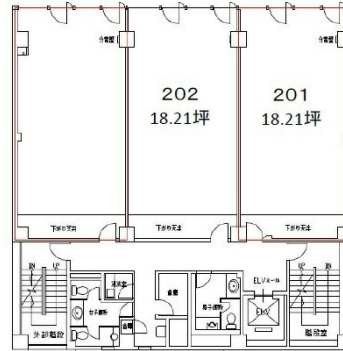

JTB高知ビル 2階18.21坪

高知県高知市堺町1-21

物件MAP

賃貸条件	
月額賃料	相談
坪数	18.21坪
坪単価	相談
共益費	50,988円
礼金	無し
敷金（保証金）	相談
階数	2階（201）
入居可能日	即日

ビル情報	
所在地	高知県高知市堺町1-21
最寄り駅	土佐電鉄ごめん線 はりまや橋駅 徒歩1分 JR土讃線 高知駅 徒歩12分
エリア	高知
竣工	1979年10月
耐震	耐震補強済
階数	地上9階
用途	事務所
構造	SRC造