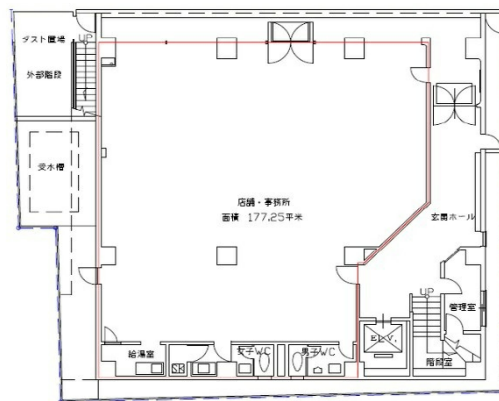

# JTB高知ビル 1階53.61坪

高知県高知市堺町1-21

## 物件MAP

賃貸条件	
月額賃料	相談
坪数	53.61坪
坪単価	相談
共益費	150,108円
礼金	無し
敷金（保証金）	相談
階数	1階
入居可能日	相談

ビル情報	
所在地	高知県高知市堺町1-21
最寄り駅	土佐電鉄ごめん線 はりまや橋駅 徒歩1分 JR土讃線 高知駅 徒歩12分
エリア	高知
竣工	1979年10月
耐震	耐震補強済
階数	地上9階
用途	事務所/店舗
構造	SRC造

設備情報	
エレベーター	1基
空調	個別空調
OAフロア	タイルカーペット
基準階天井高	2,550mm
光ファイバー	有り
トイレ	男女別・室外
セキュリティ	有り
駐車場	無し