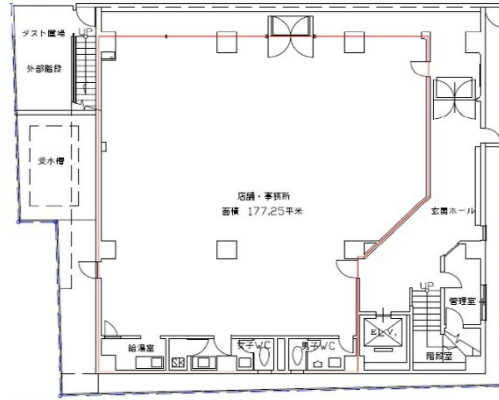

JTB高知ビル 1階53.61坪

高知県高知市堺町1-21

物件MAP

賃貸条件	
月額賃料	相談
坪数	53.61坪
坪単価	相談
共益費	150,108円
礼金	無し
敷金（保証金）	相談
階数	1階
入居可能日	相談

ビル情報	
所在地	高知県高知市堺町1-21
最寄り駅	土佐電鉄ごめん線 はりまや橋駅 徒歩1分 JR土讃線 高知駅 徒歩12分
エリア	高知
竣工	1979年10月
耐震	耐震補強済
階数	地上9階
用途	事務所/店舗
構造	SRC造

設備情報	
エレベーター	1基
空調	個別空調
OAフロア	タイルカーペット
基準階天井高	2,550mm
光ファイバー	有り
トイレ	男女別・室外
セキュリティ	有り
駐車場	無し

事務所移転の簡単検索サイト

Quick Service

クイックサービス

JTB高知ビル 1階53.61坪 高知県高知市堺町1-21

高知（ビルID：0006757）の賃貸オフィス

貸事務所・レンタルオフィス・オフィス移転ならQuickService